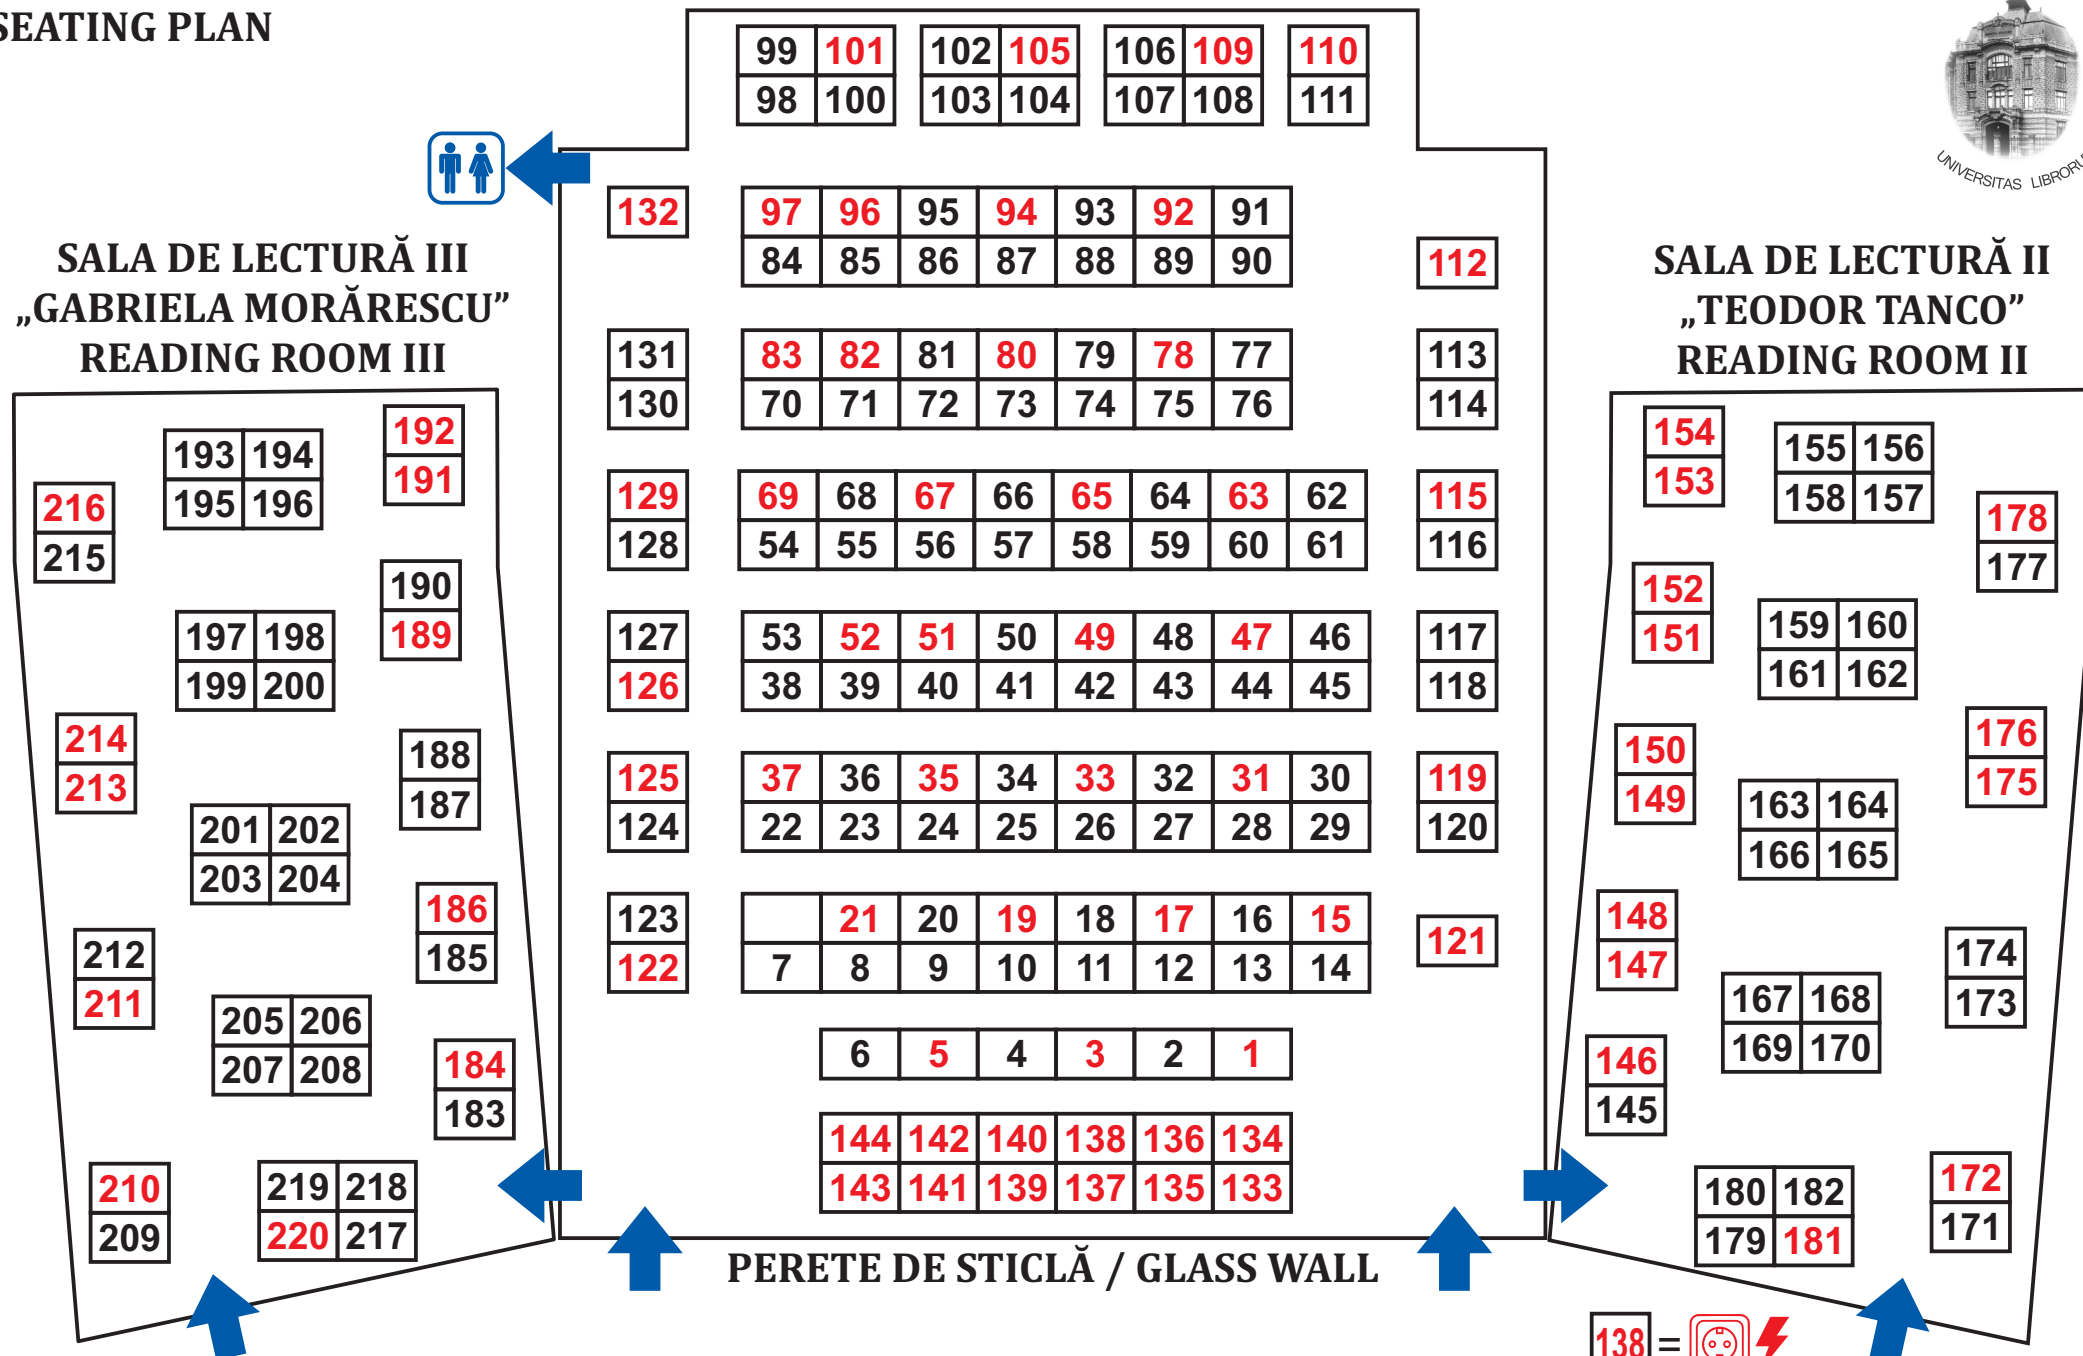

**PLANUL LOCURILOR
SEATING PLAN**

SALA DE LECTURĂ I „EMIL RACOVITĂ” READING ROOM I

**Vă rugăm să nu consumați alimente sau cafea în sălile de lectură!
Please do not eat or drink coffee in the reading rooms!**

138 = 
 = **WC Toilets**