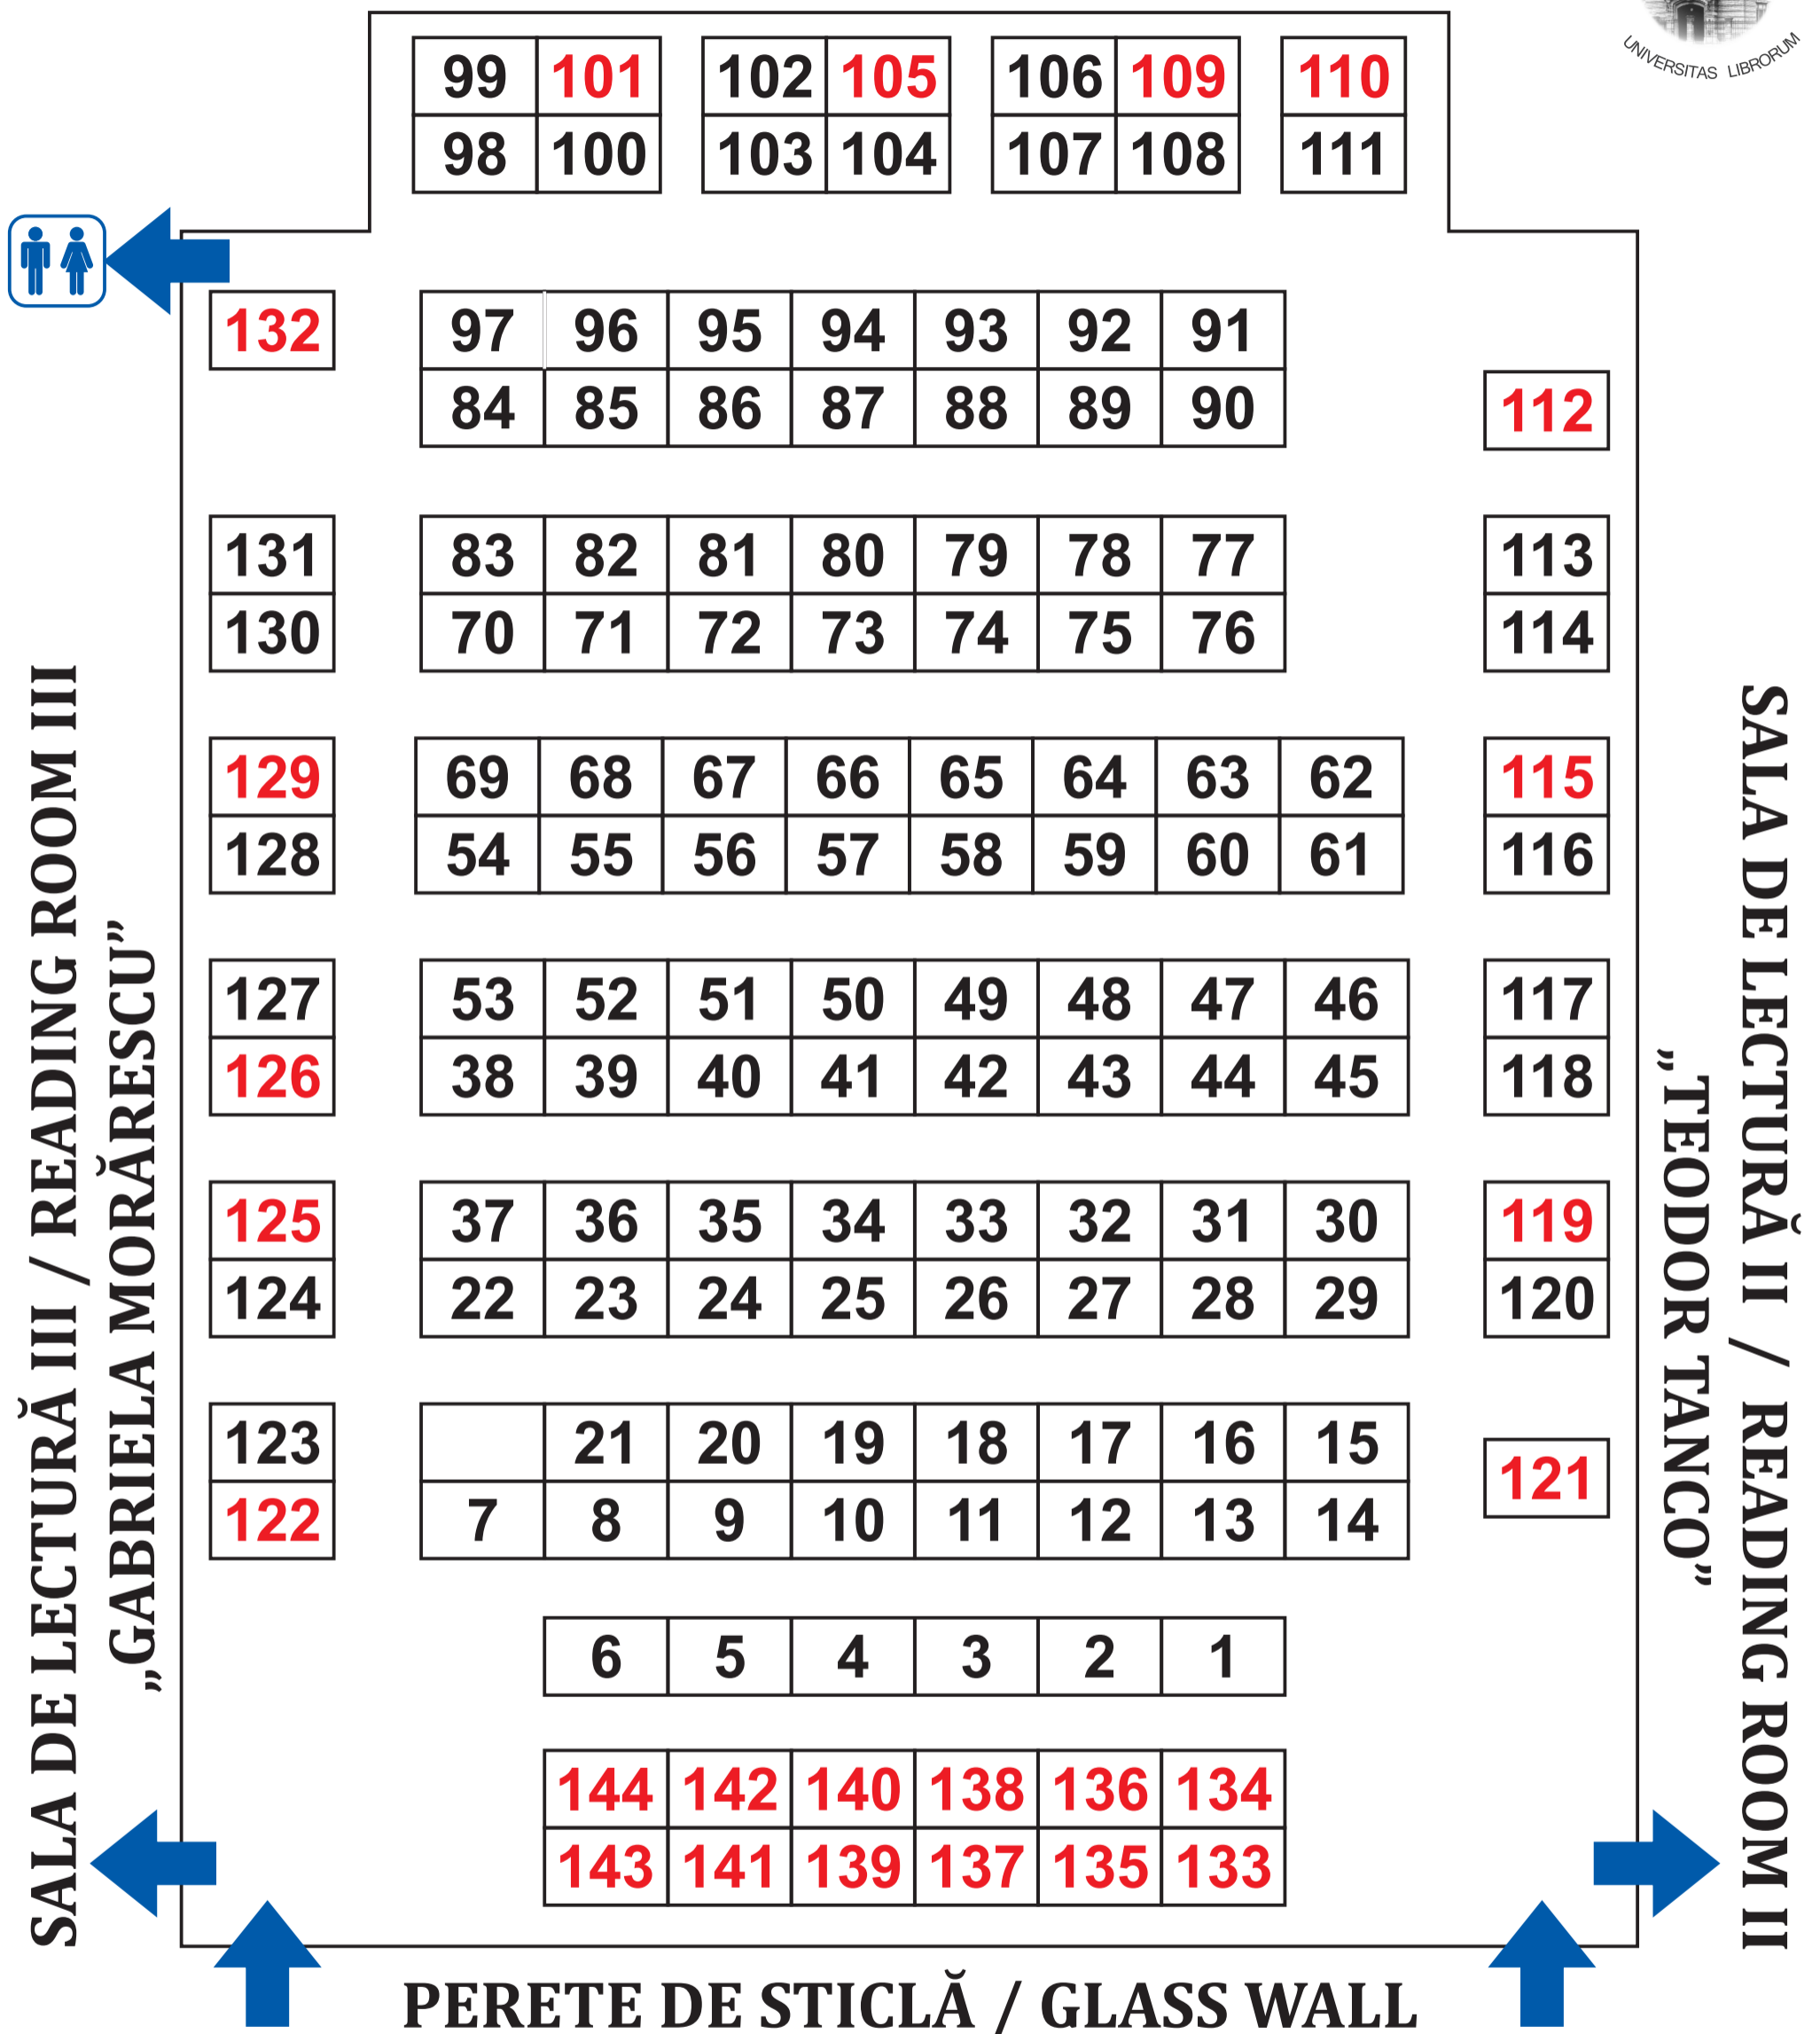

# PLANUL SĂLI DE LECTURĂ I „EMIL RACoviŢĂ” „EMIL RACoviŢĂ” READING ROOM I PLAN

**Vă rugăm să nu consumați alimente  
sau cafea în sălile de lectură!  
Please do not eat or drink coffee  
in the reading rooms!**