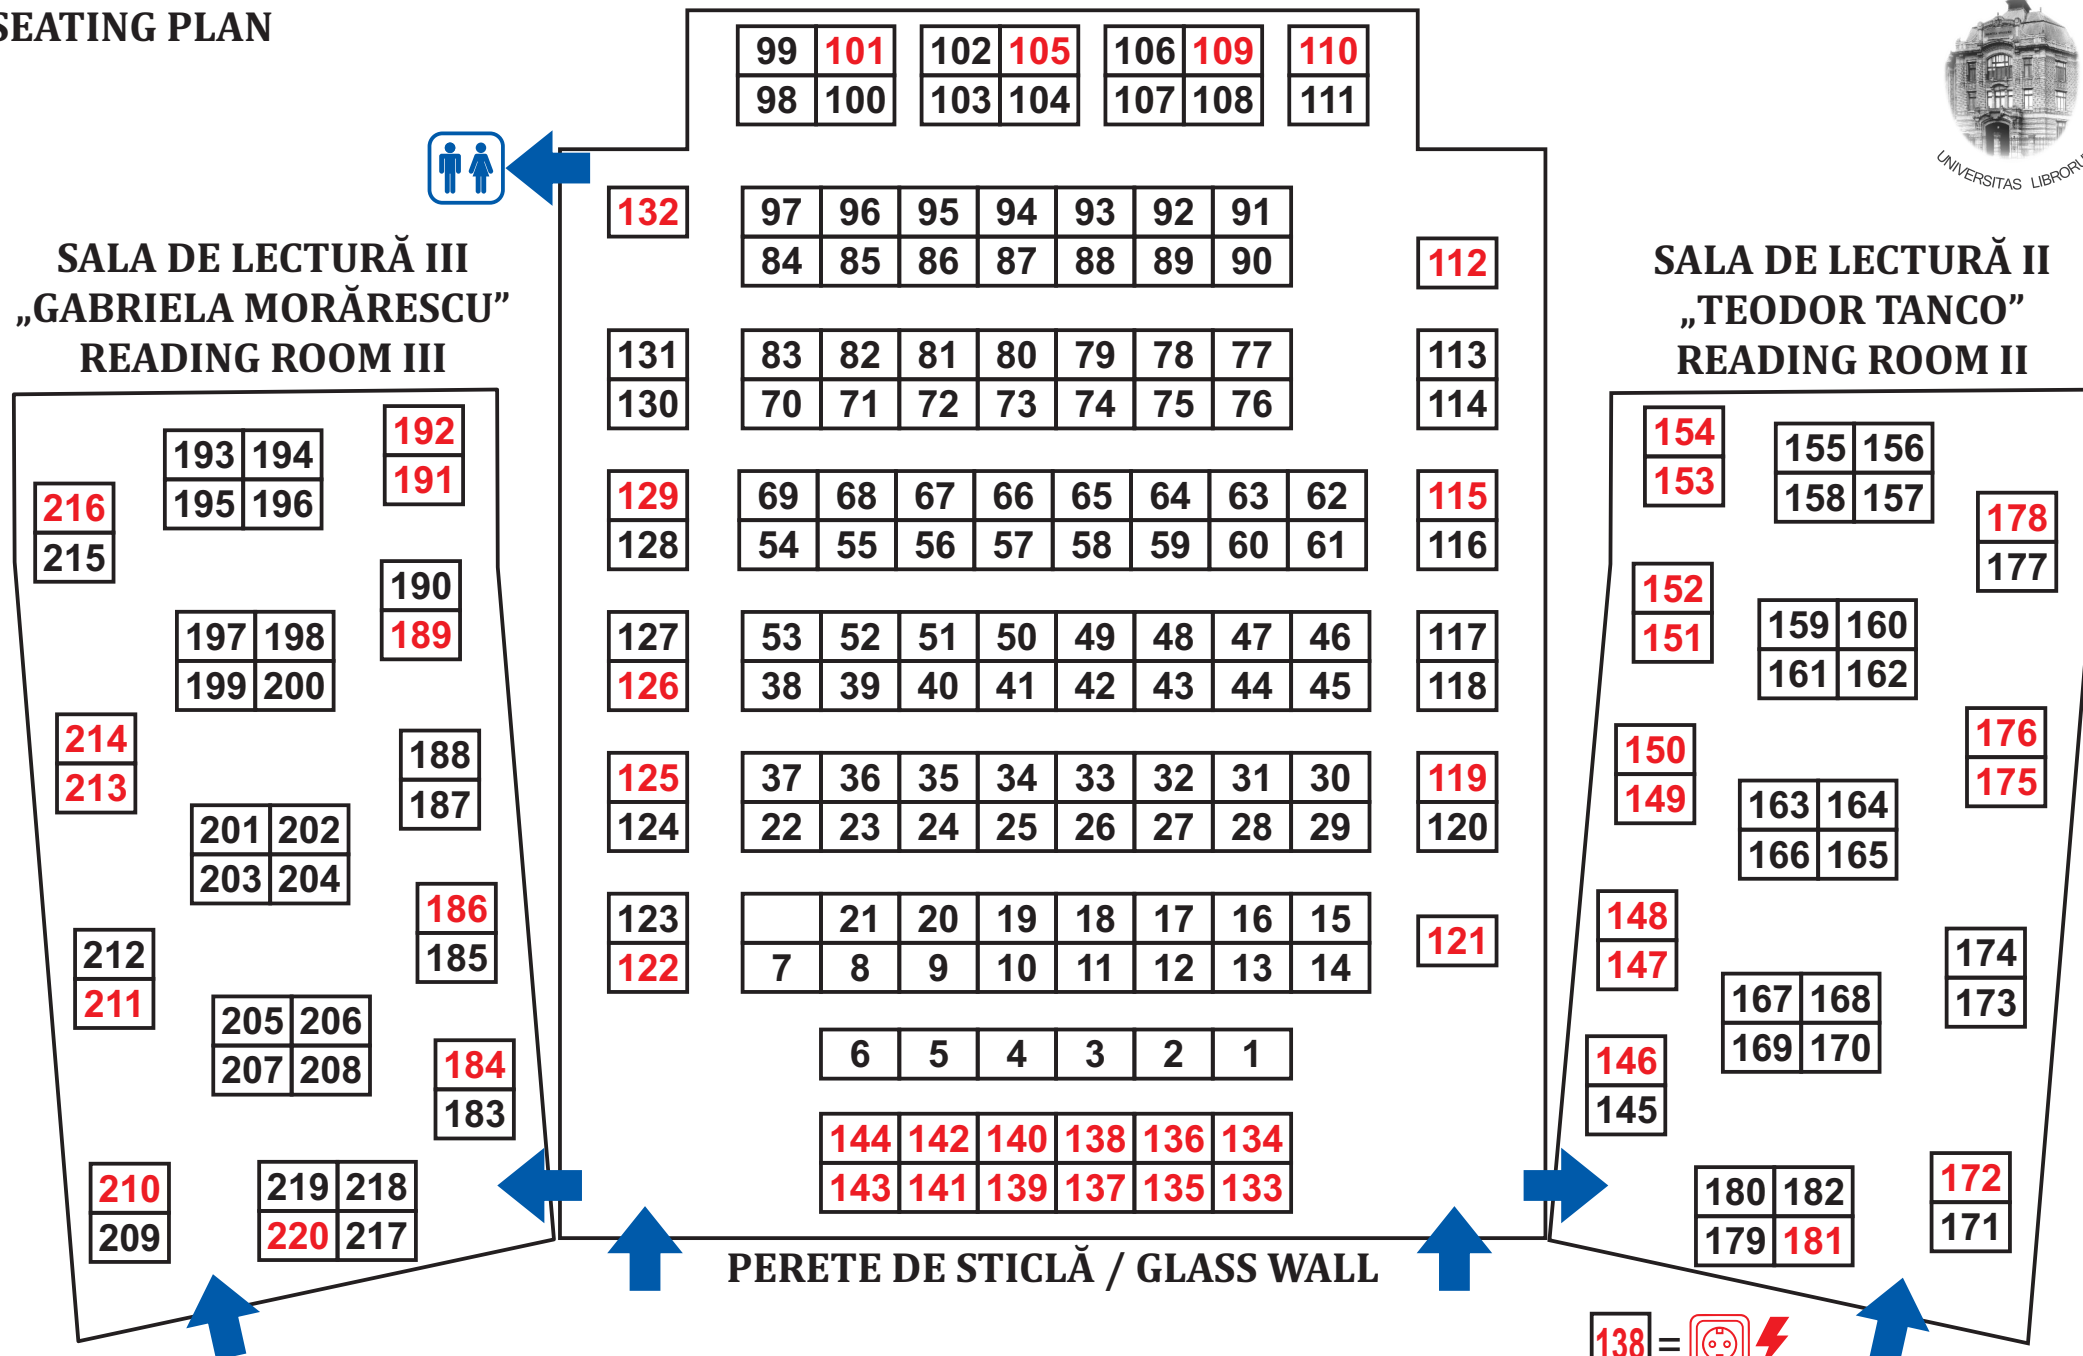

**PLANUL LOCURILOR
SEATING PLAN**

SALA DE LECTURĂ I „EMIL RACOVITĂ” READING ROOM I

**Vă rugăm să nu consumați alimente sau cafea în sălile de lectură!
Please do not eat or drink coffee in the reading rooms!**